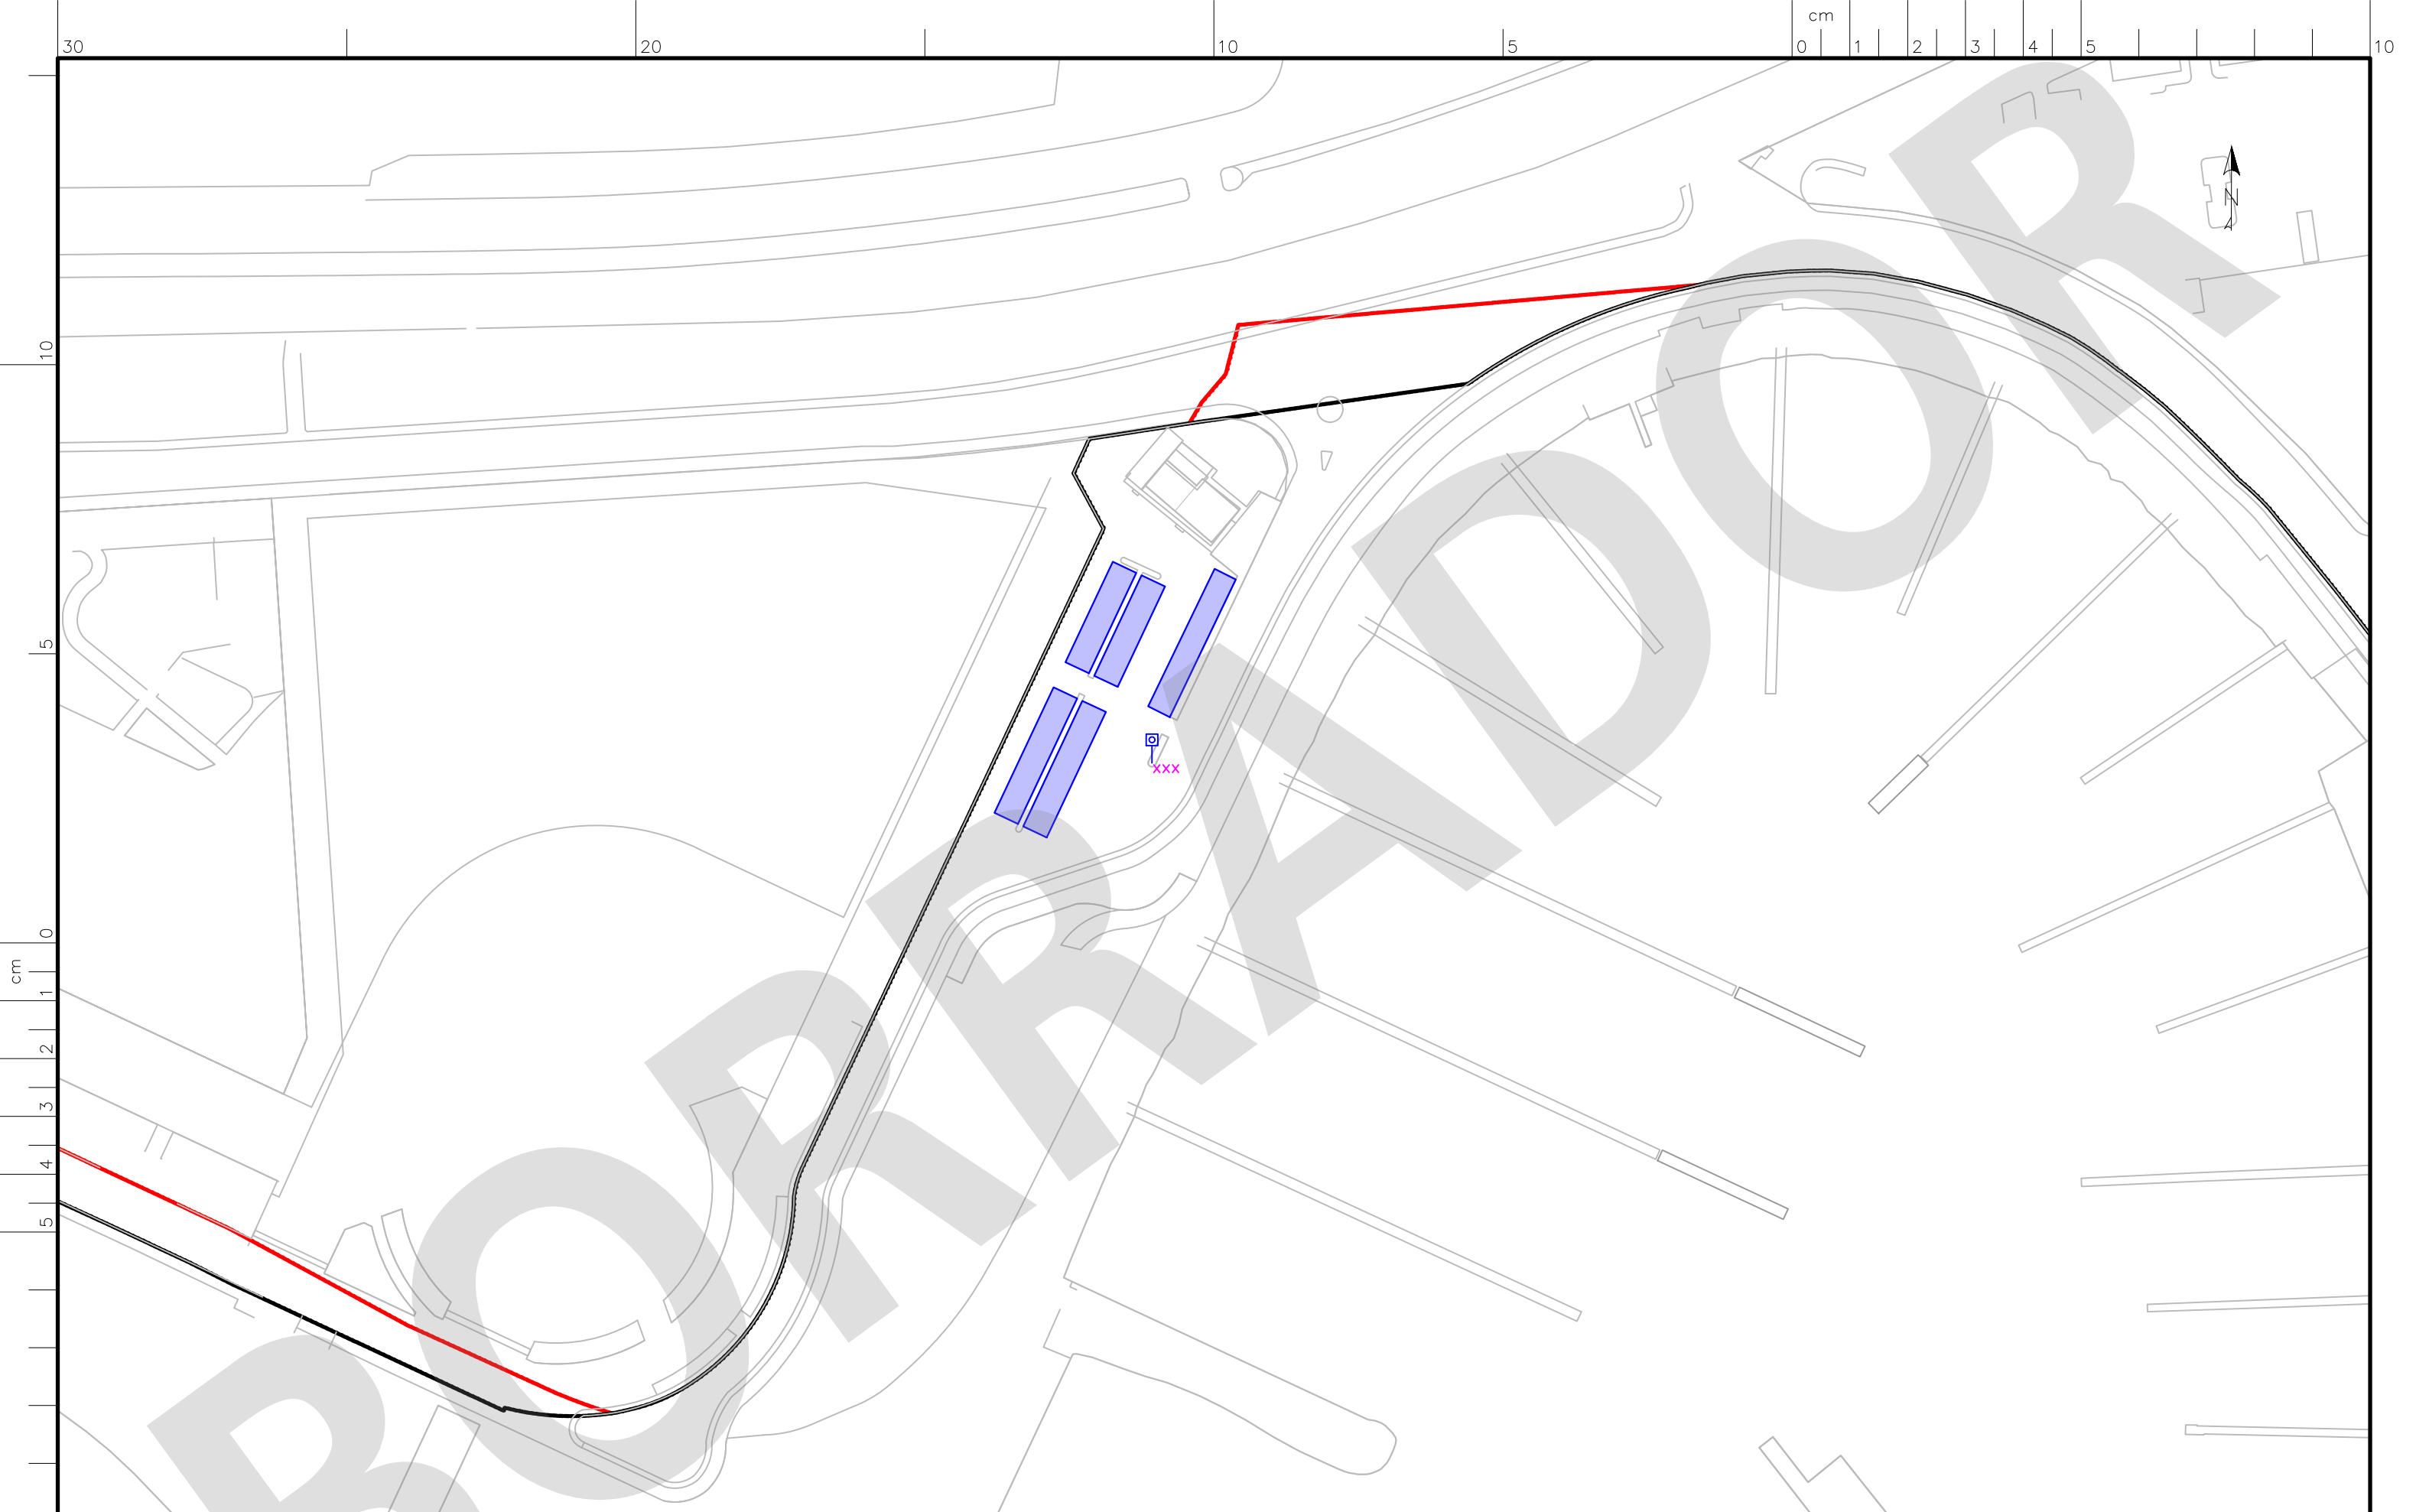

**Departamento de Operaciones Portuarias**

Leyenda:

	Estacionamientos tarifados
	Zonas de estacionamiento delimitado
	Parquimetro

Escala:	1: 2500	A3
Fecha:	mayo 25	
Dibujado:		

Título del plano:  
**Muelles Comerciales, Lonja y Contramuelle**

Número de plano:  
**1**

**Departamento de Operaciones Portuarias**

Leyenda:

	Estacionamientos tarifados
	Zonas de estacionamiento delimitado
	Parquimetro

Escala:	1: 1000	A3
Fecha:	mayo 25	
Dibujado:		

Título del plano:

**Muelles de Poniente**

Número de plano:

**2**

**Departamento de Operaciones Portuarias**

- Leyenda:
- Estacionamientos tarifados
  - Zonas de estacionamiento delimitado
  - Parquimetro

Escala:	1: 1000	A3
Fecha:	mayo 25	
Dibujado:		

Título del plano:

**Portitxol**

Número de plano:

**3**