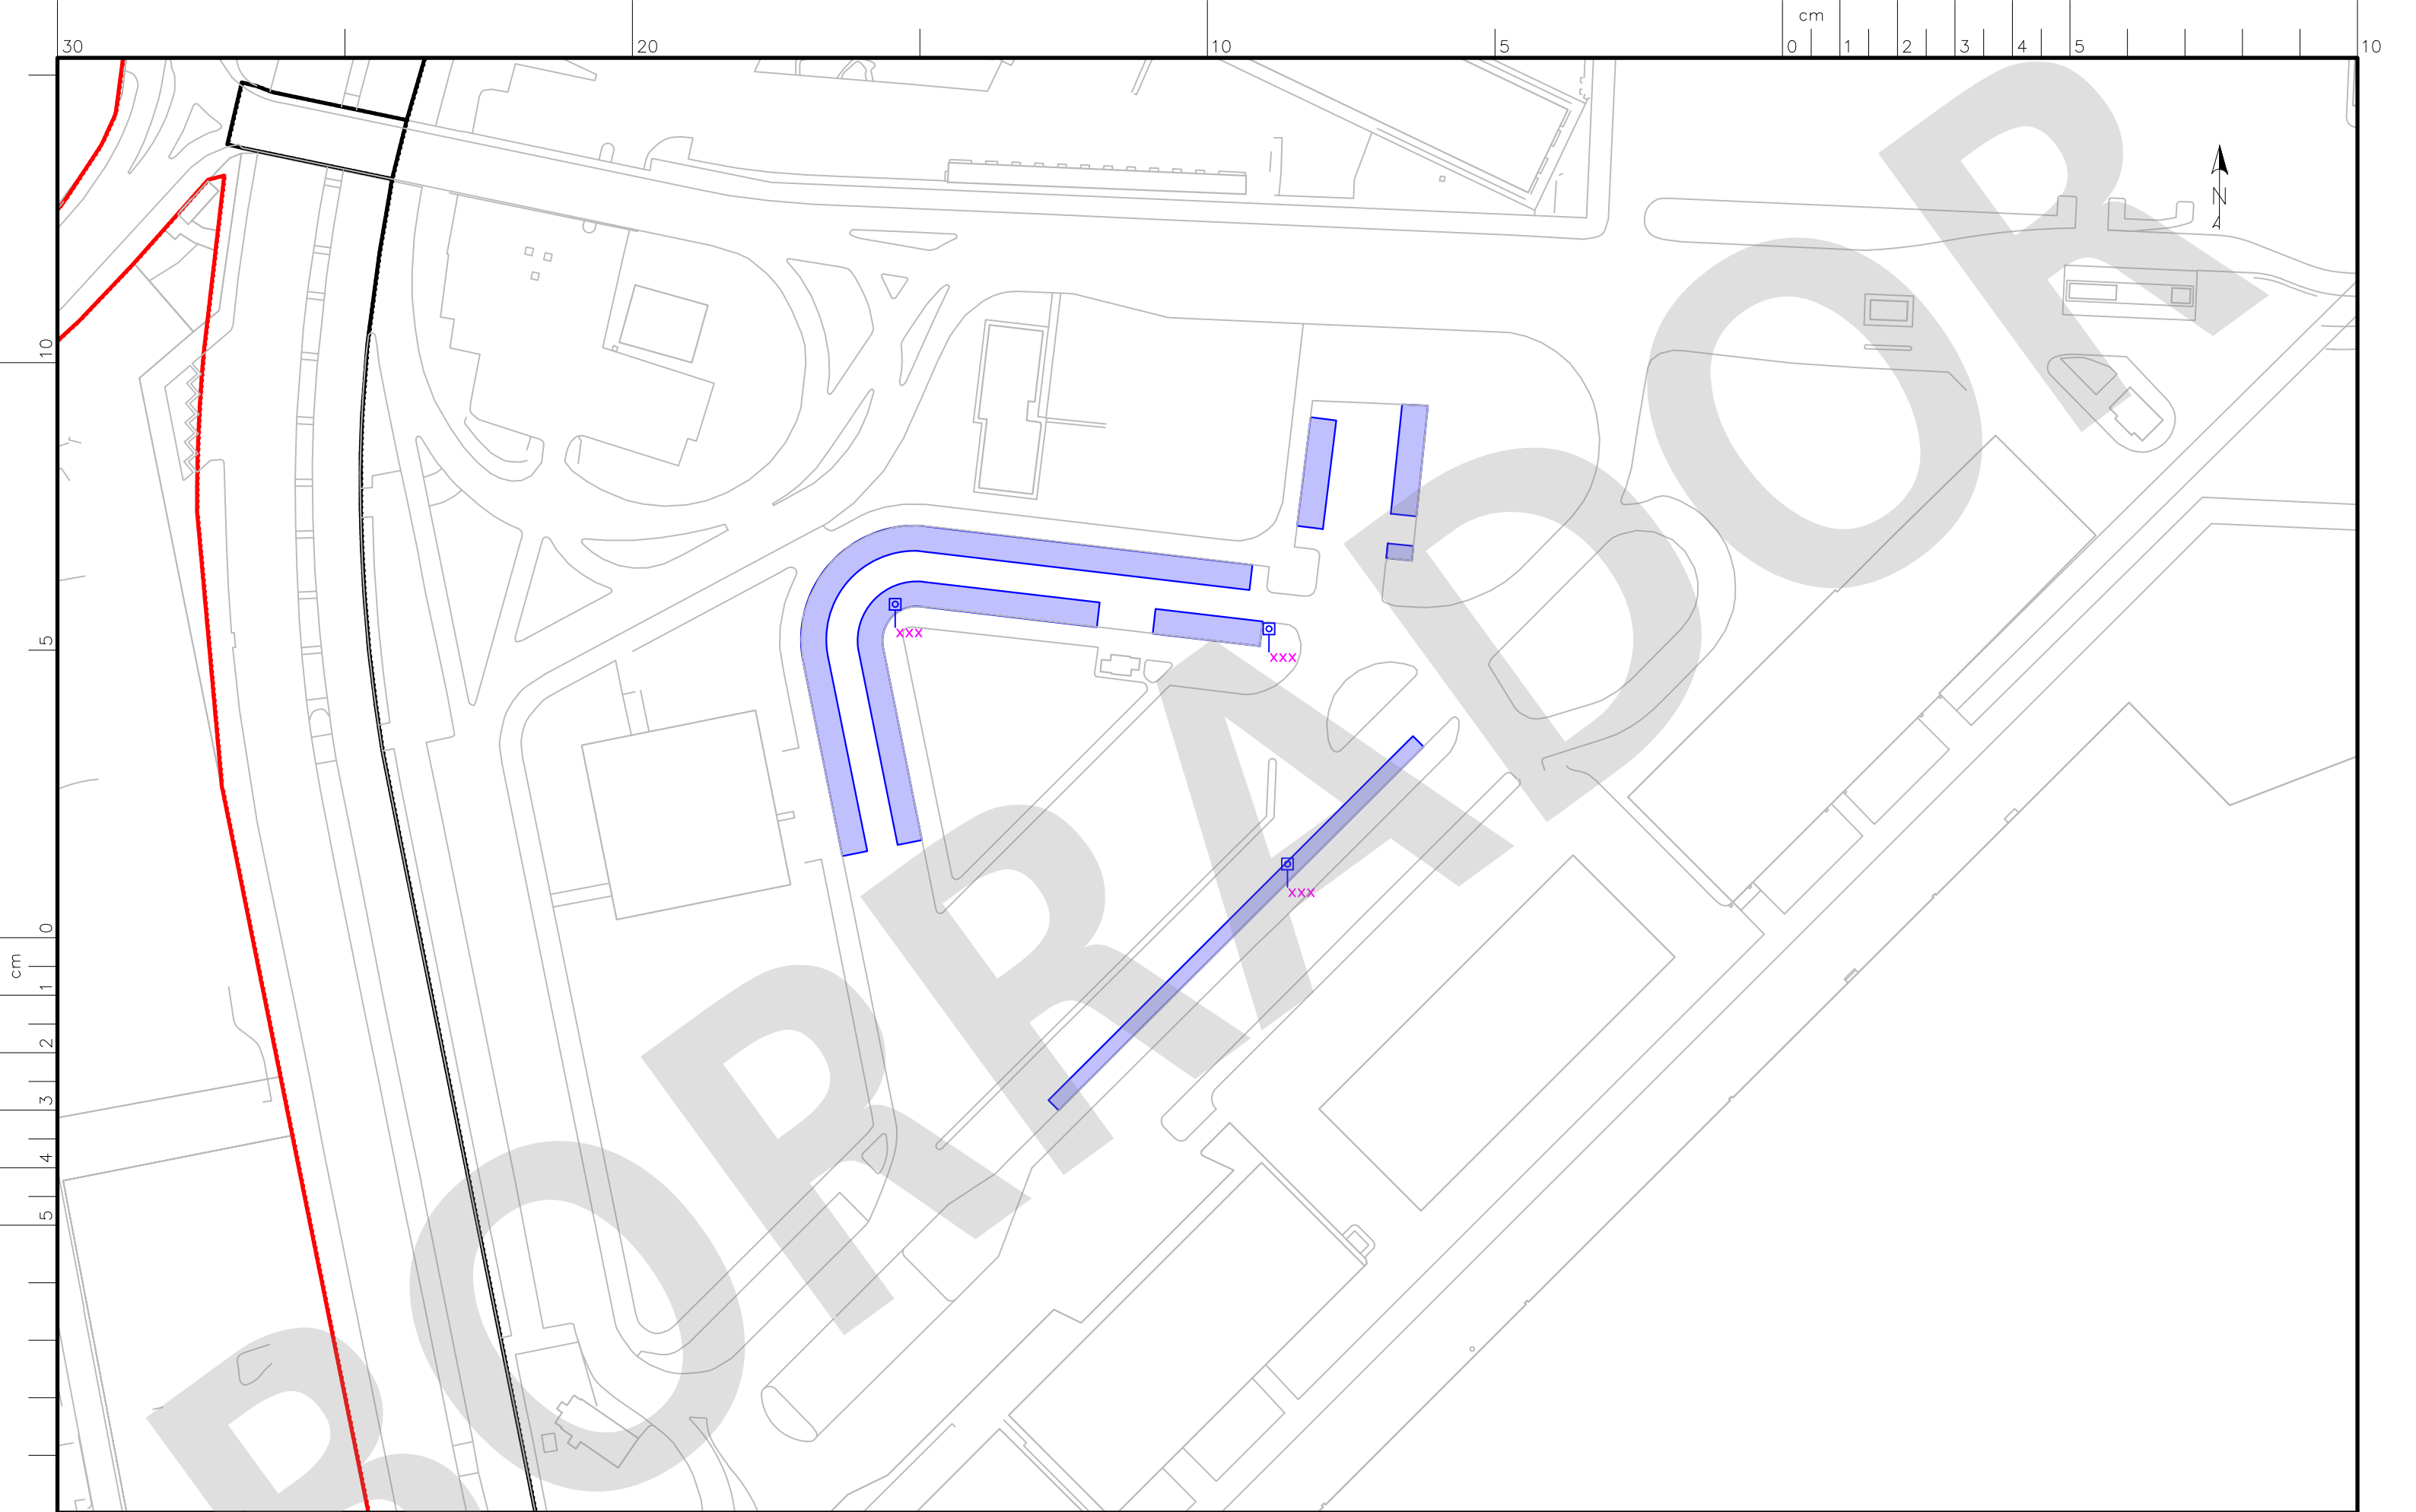

**Departamento de Operaciones Portuarias**

Leyenda:

	Estacionamientos tarifados
	Zonas de estacionamiento delimitado
	Parquimetro

Escala:	1: 2500	A3
Fecha:	mayo 25	
Dibujado:		

Título del plano:  
**Muelles Comerciales, Lonja y Contramuelle**

Número de plano:  
**1**

**Departamento de Operaciones Portuarias**

Leyenda:

	Estacionamientos tarifados
	Zonas de estacionamiento delimitado
	Parquimetro

Escala:	1: 1000	A3
Fecha:	mayo 25	
Dibujado:		

Título del plano:

**Muelles de Poniente**

Número de plano:

**2**

**Departamento de Operaciones Portuarias**

- Leyenda:
- Estacionamientos tarifados
  - Zonas de estacionamiento delimitado
  - Parquimetro

Escala:	1: 1000	A3
Fecha:	mayo 25	
Dibujado:		

Título del plano:

**Portitxol**

Número de plano:

**3**