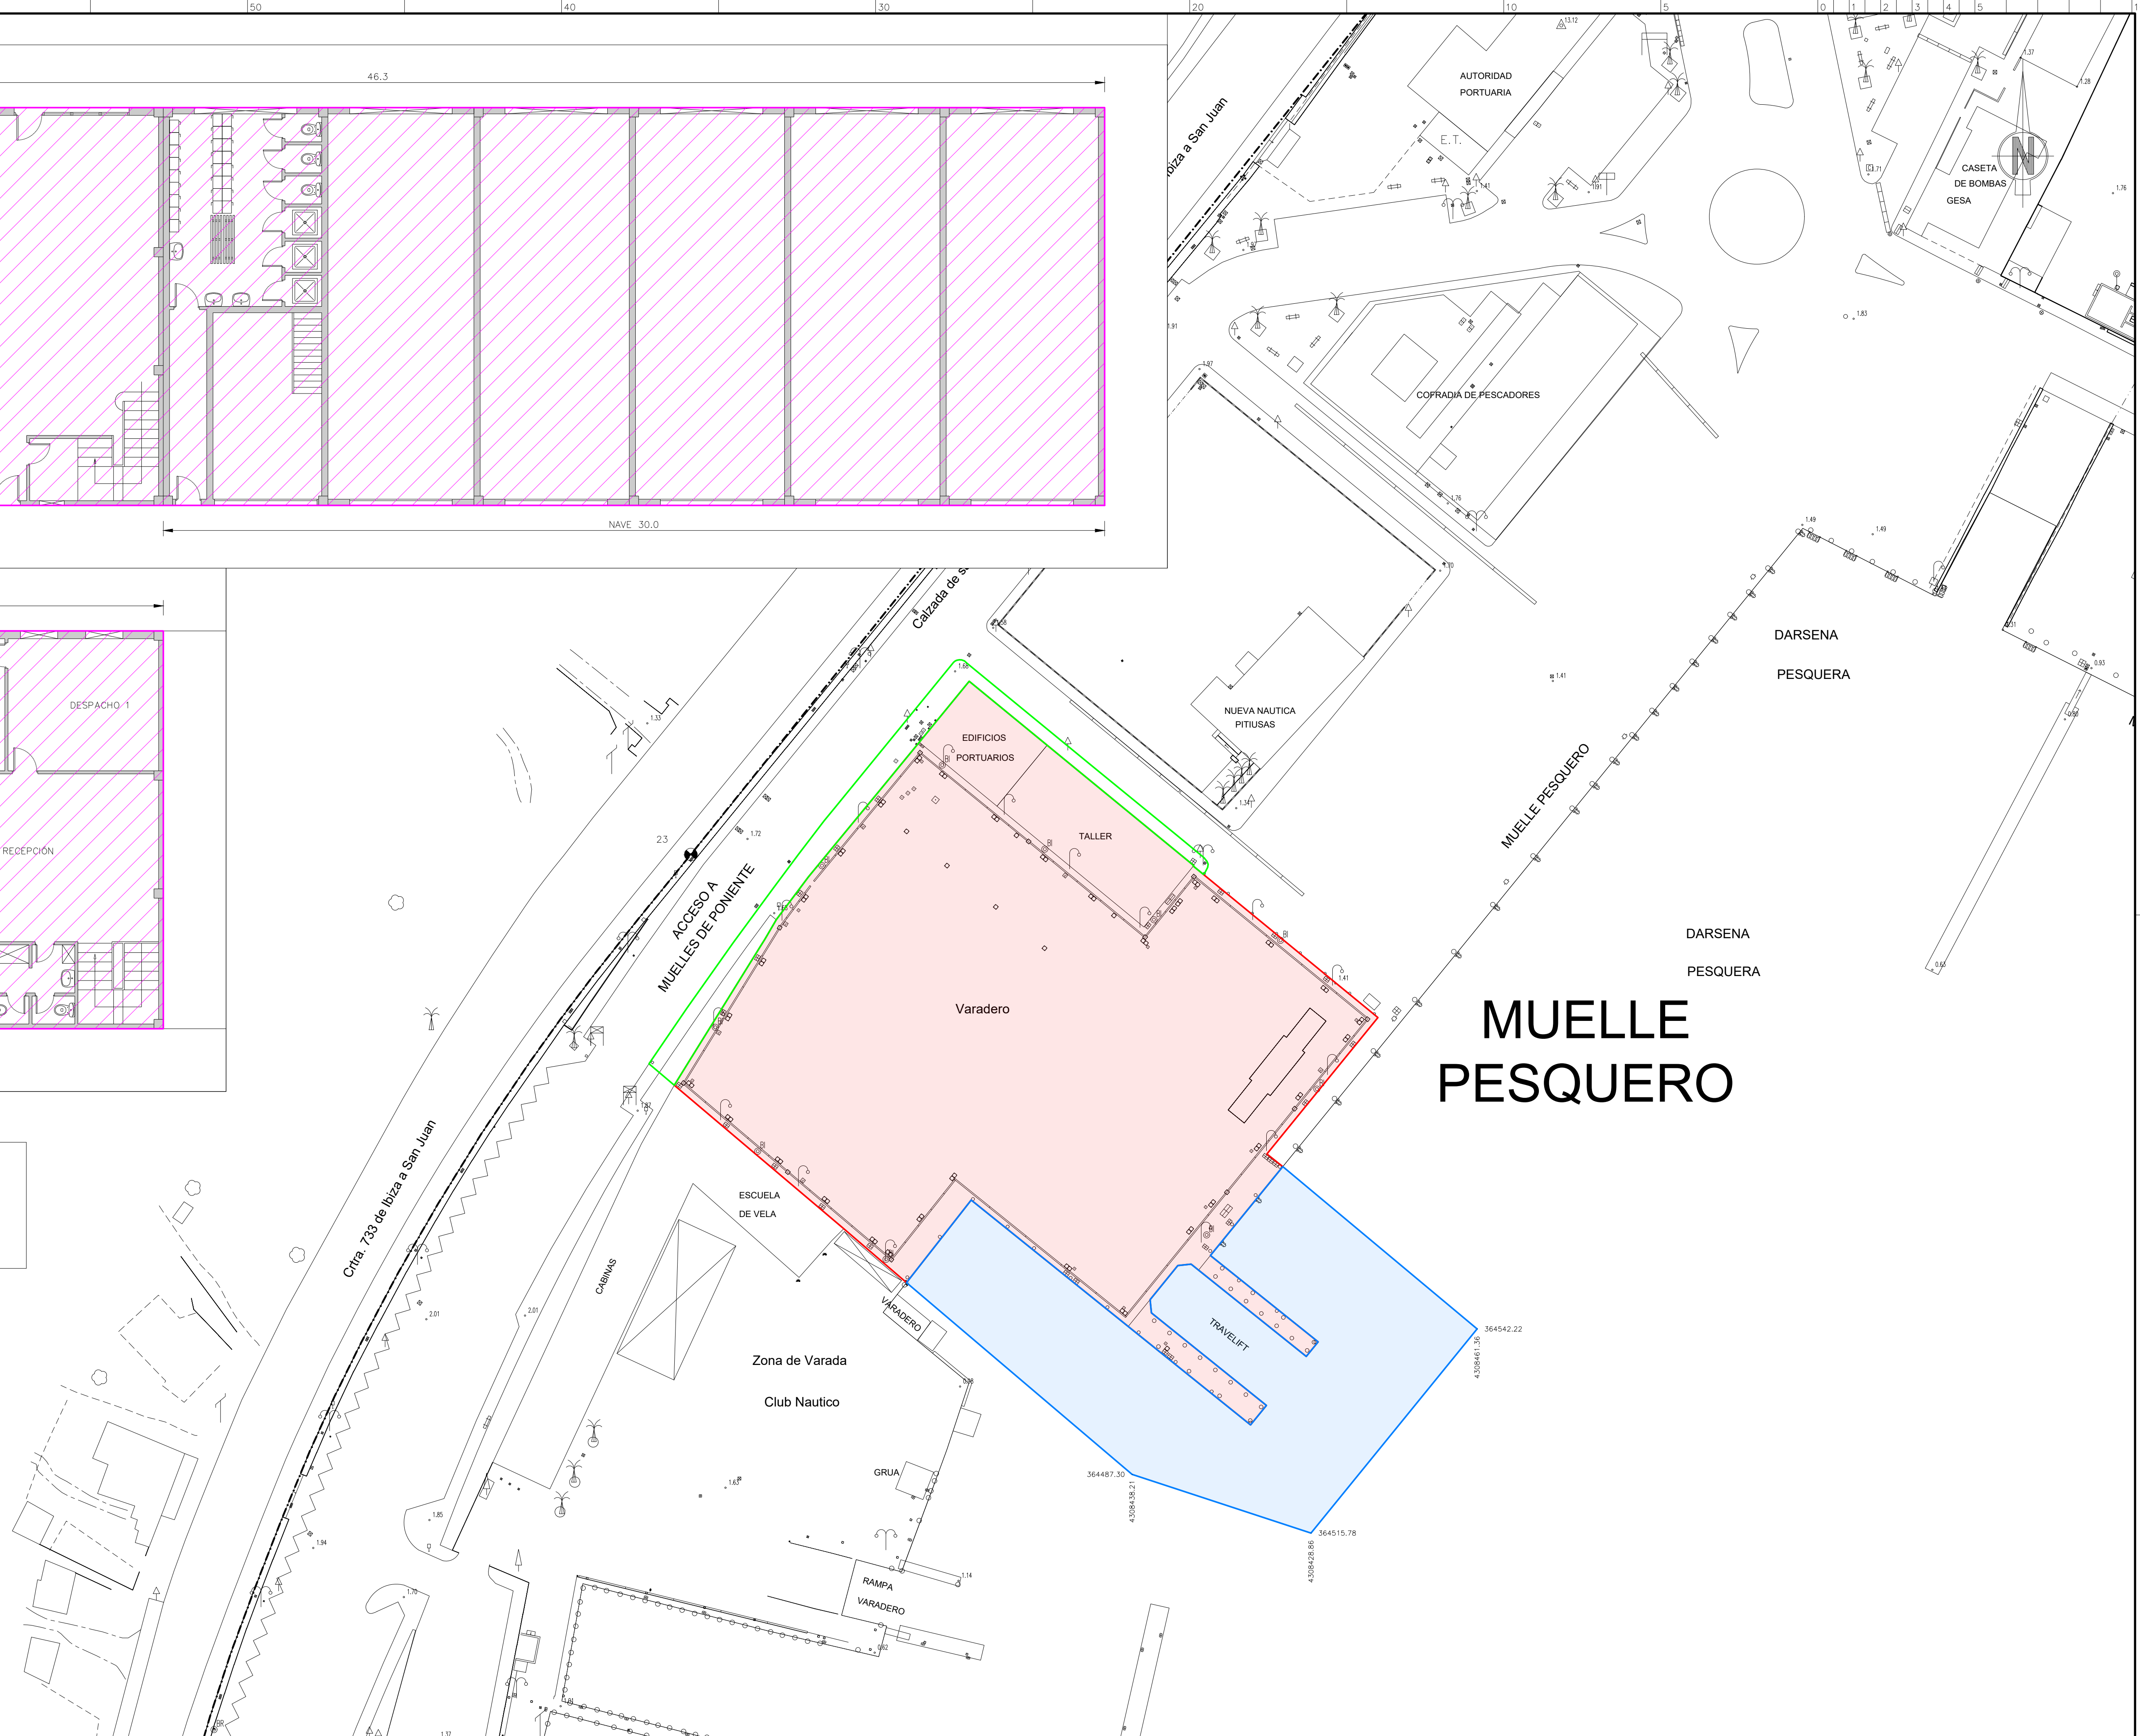

PLANTA BAJA (P00)
Escala 1/100

PLANTA PISO (P01)
Escala 1/100

Superficies:	
Superficie en planta baja edificio	90.1 m ²
Superficie en planta piso edificio	194.3 m ²
Superficie total nave	379.4 m ²
Superficie en planta baja excluida	116.55 m ²

MUELLE PESQUERO