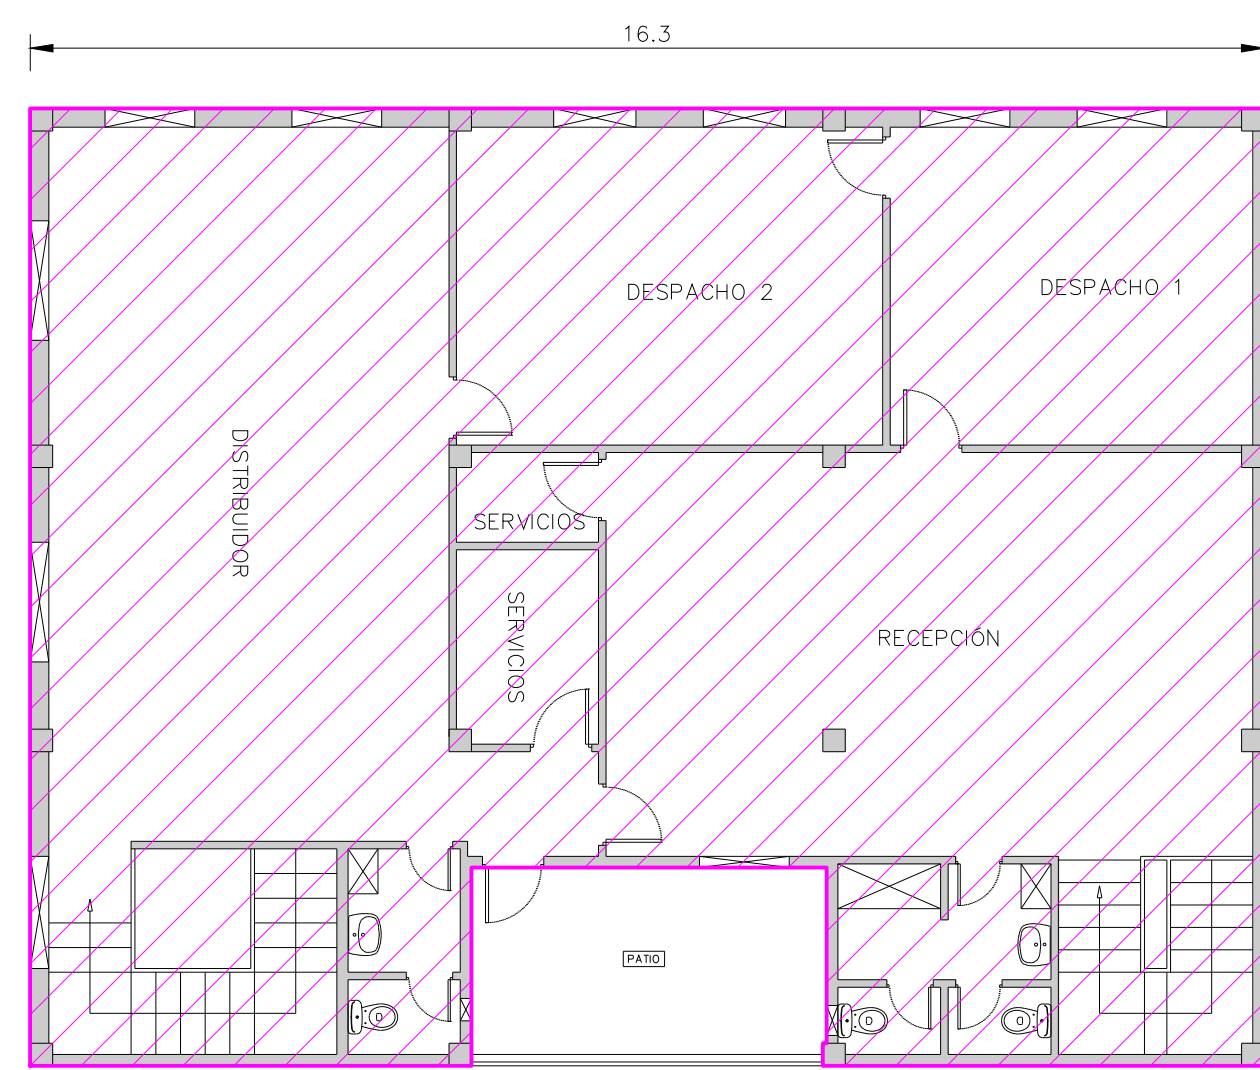

PLANTA BAJA (P00)
Escala 1/100

PLANTA PISO (P01)
Escala 1/100

Superficies:	
Superficie en planta baja edificio	90.1 m ²
Superficie en planta piso edificio	194.3 m ²
Superficie total nave	379.4 m ²
Superficie en planta baja excluida	116.55 m ²